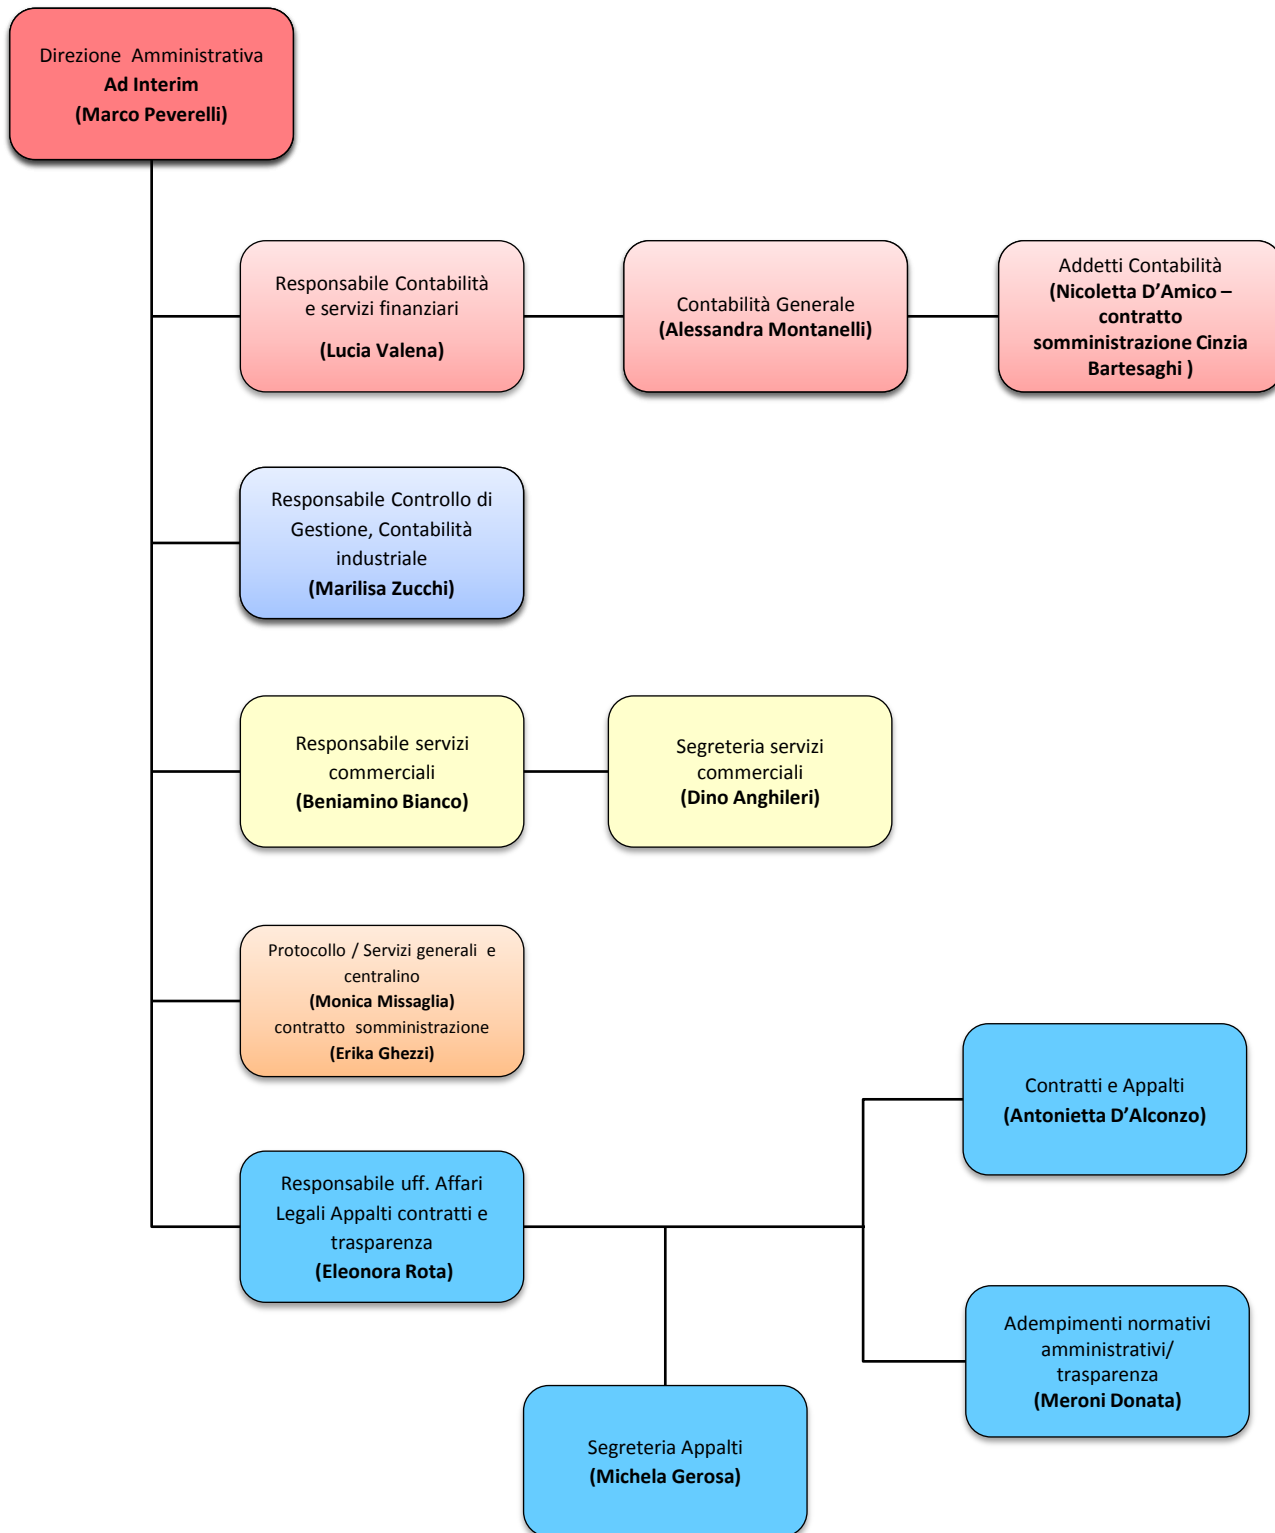

SILEA SPA ORGANIGRAMMA

AREA AMMINISTRATIVA

AREA TECNICA

SISTEMA DI GESTIONE INTEGRATO
QUALITA' AMBIENTE E SICUREZZA

22/11/2016