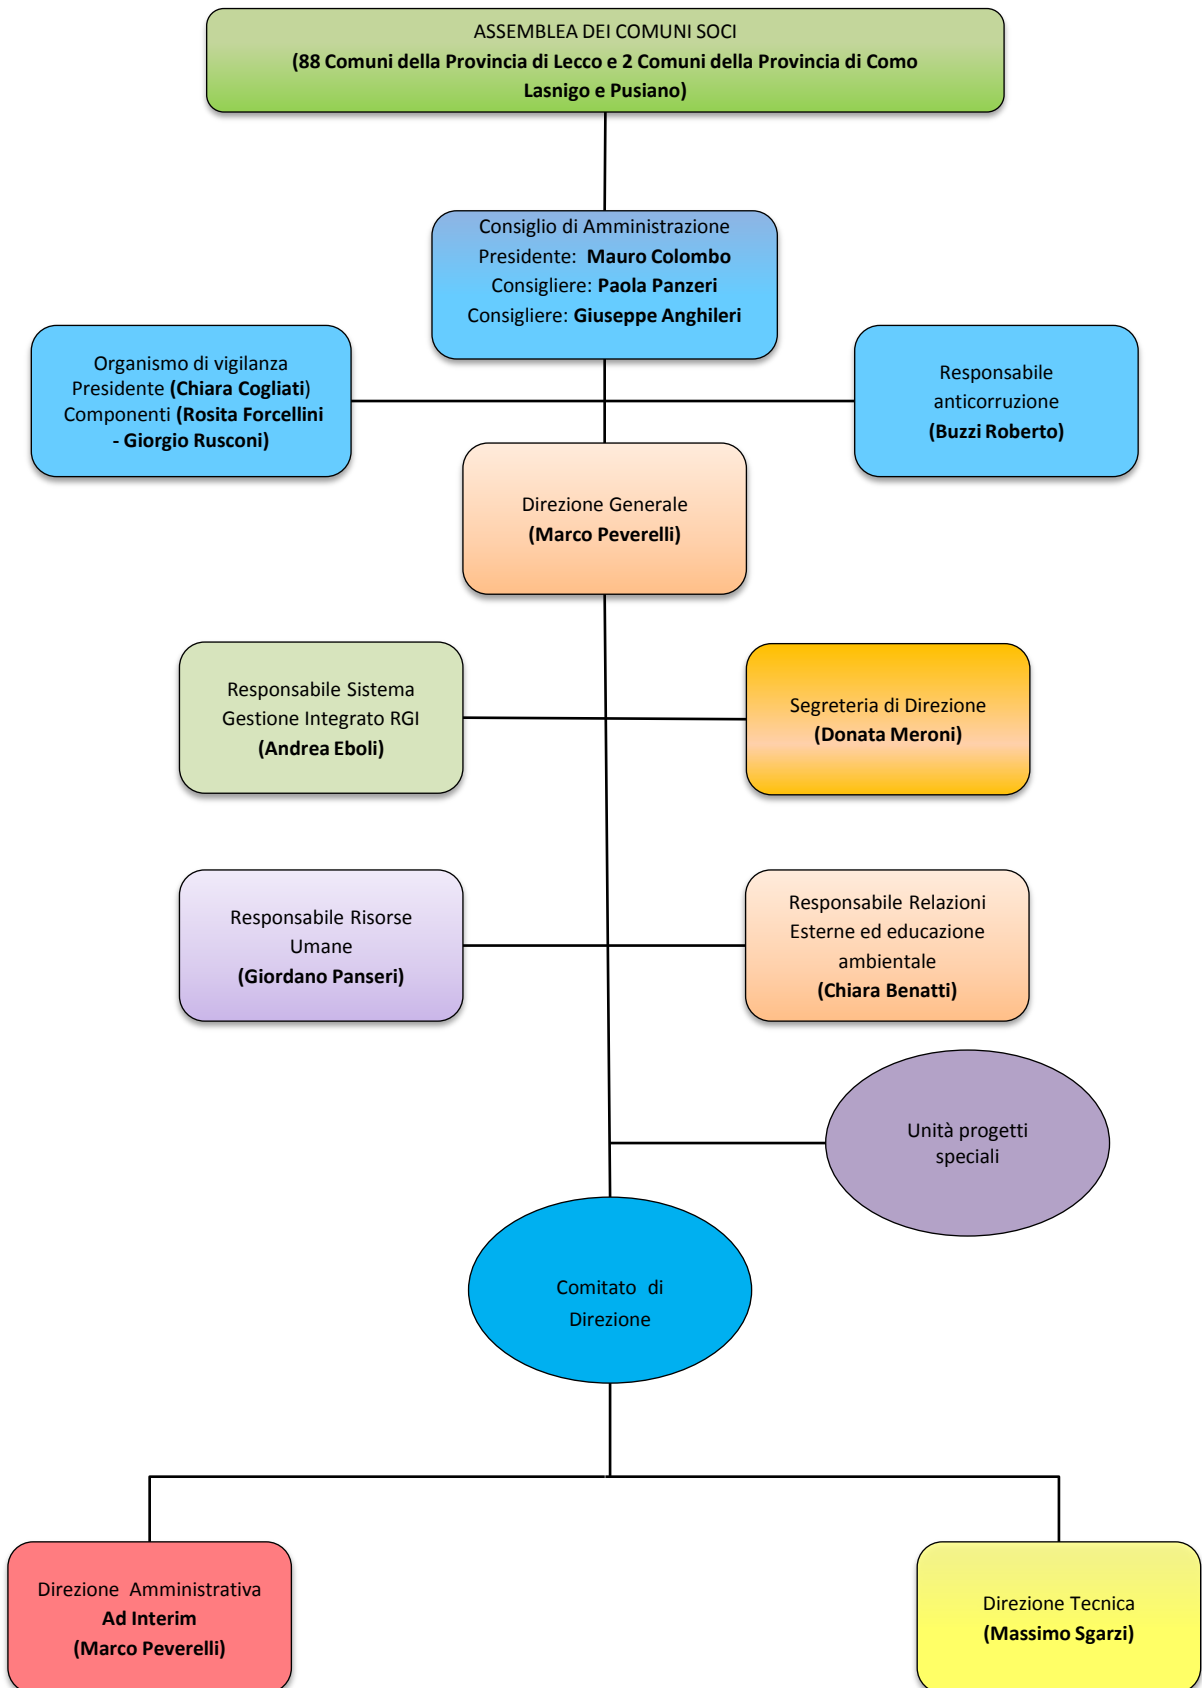

SILEA SPA ORGANIGRAMMA

AREA AMMINISTRATIVA

AREA TECNICA

SISTEMA DI GESTIONE INTEGRATO
QUALITA' AMBIENTE E SICUREZZA

22/11/2016