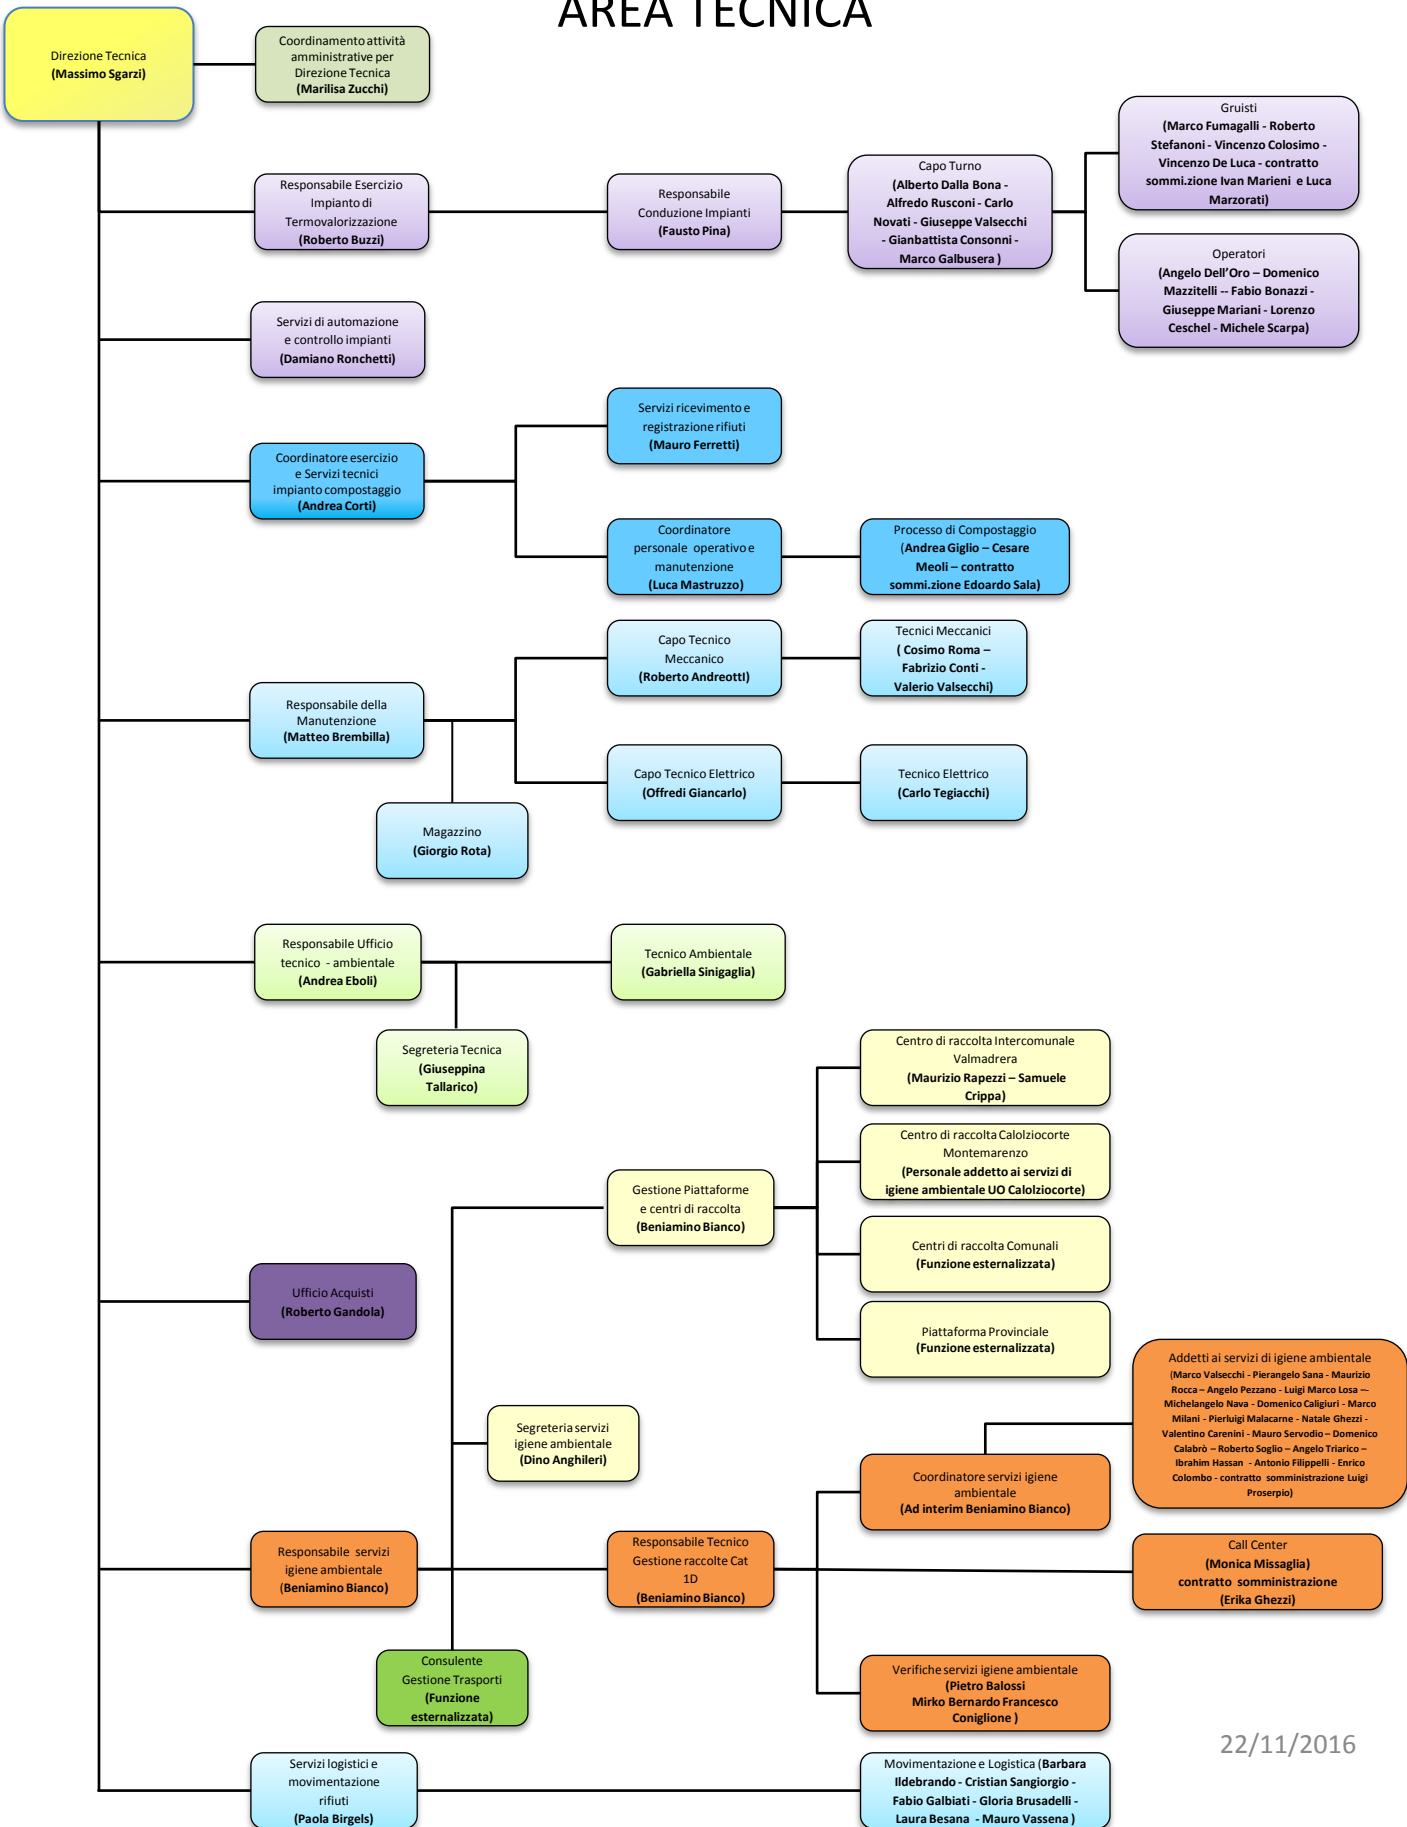

SILEA SPA ORGANIGRAMMA

AREA AMMINISTRATIVA

AREA TECNICA

SISTEMA DI GESTIONE INTEGRATO
QUALITA' AMBIENTE E SICUREZZA

22/11/2016